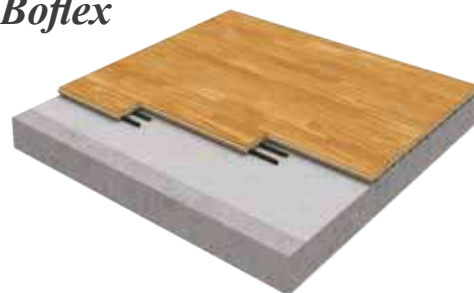

Boflex

Studio & Gym