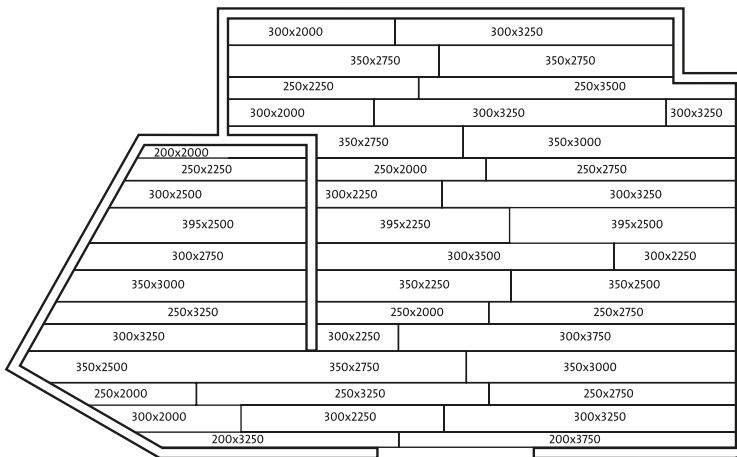

Exempel: BOEN
Chalet golvskick.