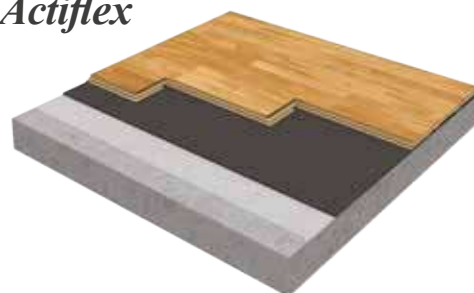

Vilken är din spelplan?

BOEN Sportgolv

Vi erbjuder skräddarsydda lösningar för sportgolv, anpassade för både enklare och mer komplexa behov. Med många års erfarenhet av att leverera sportgolv till såväl amatörer som elitidrottare, vet vi att ett hållbart och estetiskt tilltalande golv är centralt för varje sport- och fritidsarena. På BOEN strävar vi efter att skapa trägolv som är skräddarsydda för de specifika aktiviteter och krav som ställs. Våra elastiska golv uppfyller den europeiska standarden EN14904, vilket garanterar högsta kvalitet och säkerhet. BOEN sportgolv kan erbjuda dig den optimala golvlösningen som ger bästa möjliga prestanda för dina unika behov.

Actiflex

Boflex

Studio & Gym

Arena

Education

Hotel & Health

sport.boen.com

Alla Olympia system är: Godkänd Utrustning av FIBA.

BOEN Sport squash-underlag uppfyller kraven av World Squash federation.

BOENs sportgolv är FSC®-certifierade.

Märkt för ansvarfullt skogsbruk