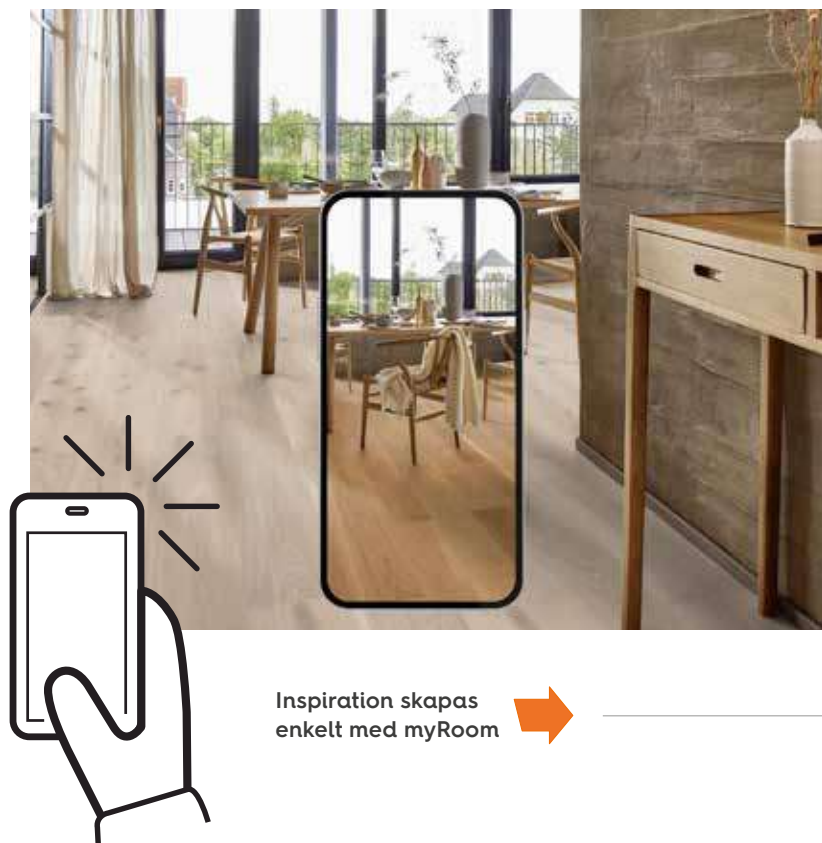

Digitala verktyg

Se ditt nya golv i ditt eget rum!

Inspiration skapas enkelt med myRoom

Undrar du hur ditt drömgolv kommer se ut i ditt eget rum?

Med myRoom- verktyget på BOENs webbplats blir processen både enklare och inspirerande!

Med funktionen Split View kan du se två olika parkettgolv samtidigt i samma rum. Jämför de två golven med varandra genom att dra mittenlinjen i verktyget.

Se våra produkter och testa verktygen här:

boen.com/sv-se/produkter/parkett/

1. Hitta golvet du gillar i FloorFinder.
2. Ta en bild, helst med en mobiltelefon eller surfplatta.
3. Ladda upp din bild till myRoom.
4. Se hur golvet kommer att se ut i ditt rum.

Möbler, belysning och skuggor harmoniseras i bilden för att skapa en naturlig känsla i rummet som motsvarar bilden du laddat upp. Utforska olika färger och mönster och ha roligt med den kreativa processen!

CAD-strukturer till dina projekt

På boen.se kan du hitta referenser och kundberättelser, ladda ner produktinformation och CAD-strukturer:

boen.com/sv-se/produkter/parkett/