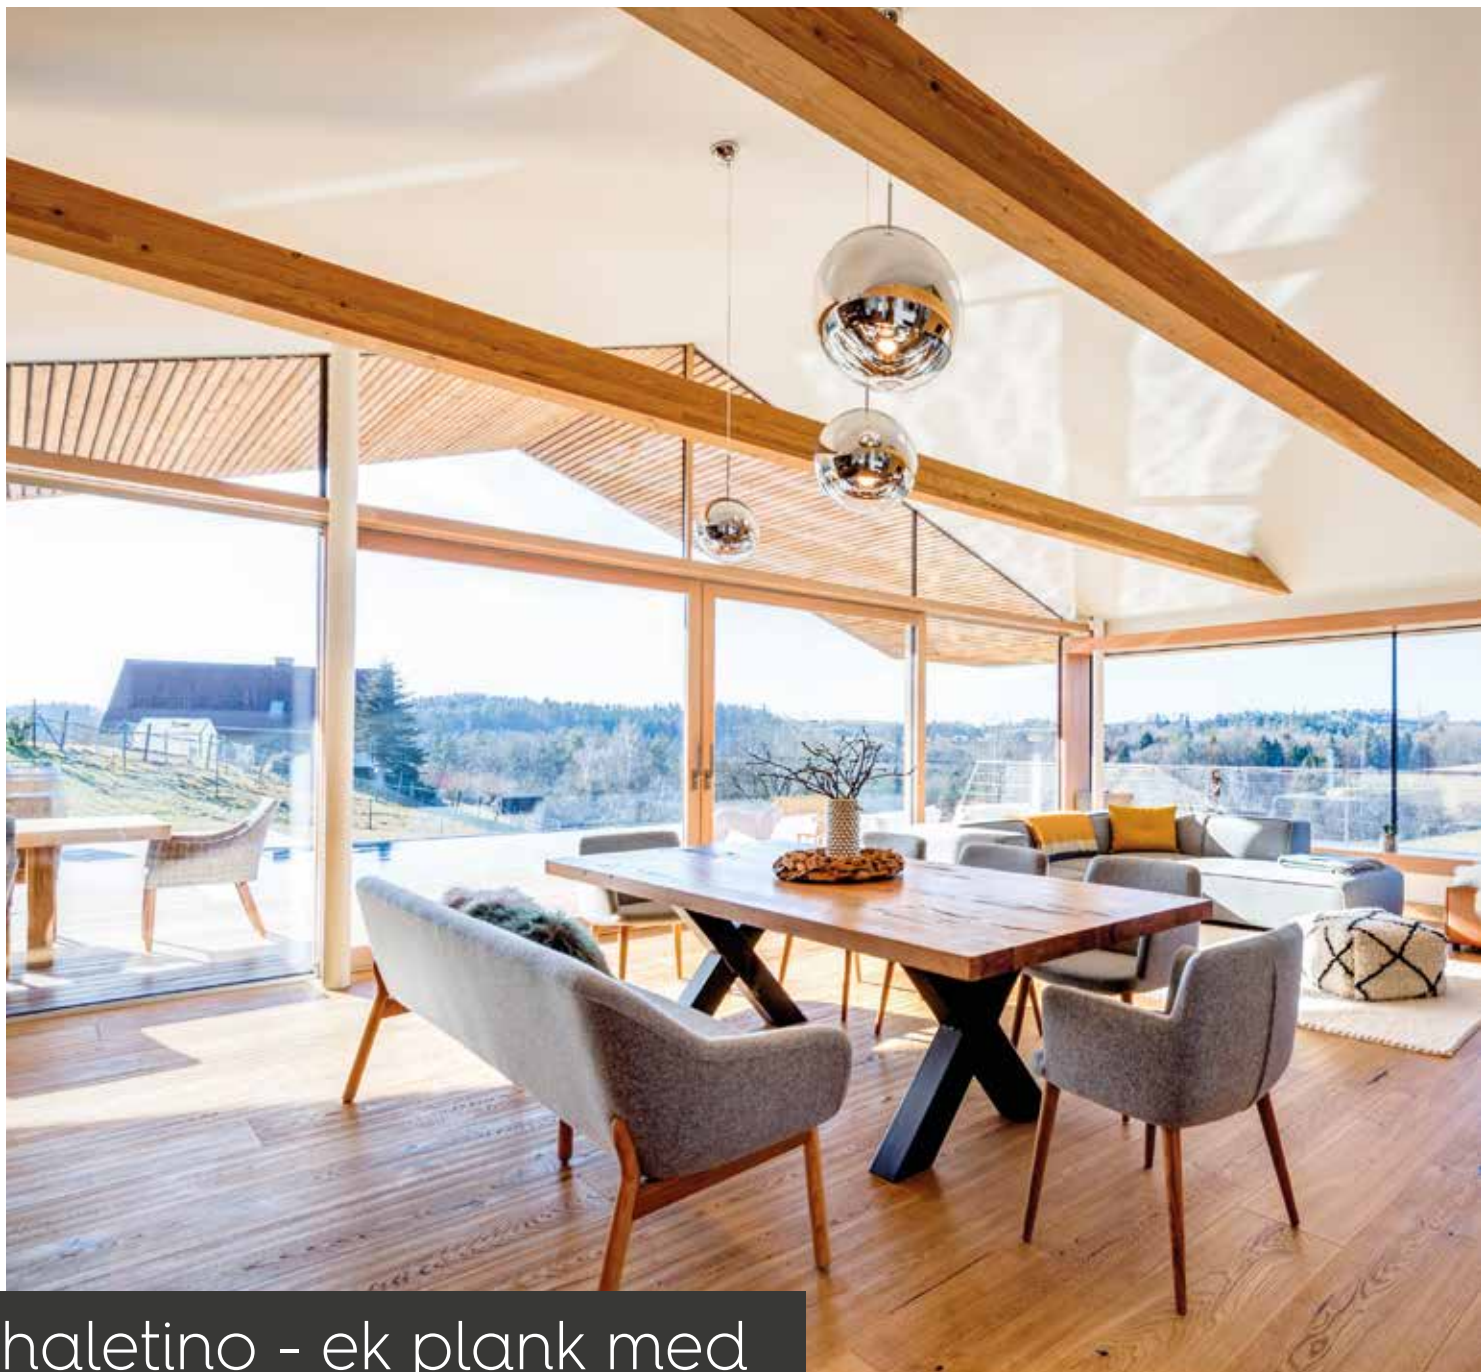

Chaletino - ek plank med ett format utöver det vanliga

Med generösa längder på 2,75 meter och bredder på 30 cm framhäver dessa plankor träets unika struktur och karaktär på ett enastående sätt. Vår noggrant utförda ytbehandling säkerställer både hållbarhet och kvalitet, vilket eliminerar sprickor och garanterar den överlägsna BOEN-standard.

Med våra 15 unika oljade ytor och 7 eleganta kulörer av Live Pure lack, finns det många möjligheter att skapa utrymmen som utstrålar en varm och inbjudande atmosfär.