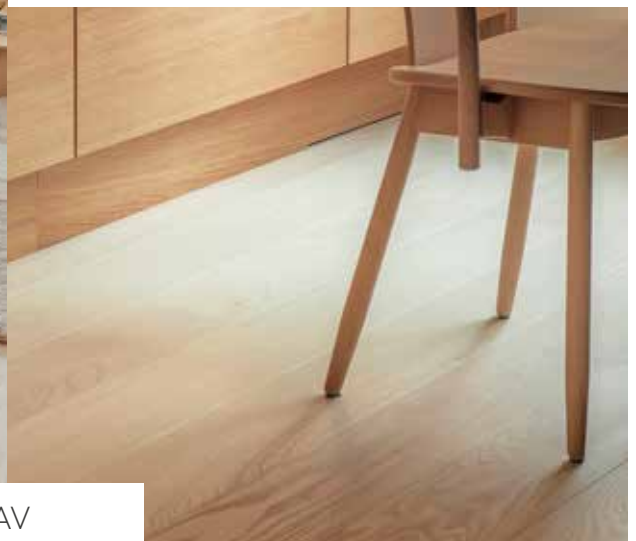

Golven består av enstavsparkett i vitpigmenterad mattlackad ask från BOEN, vilket ytterligare förstärker den harmoniska atmosfären. I Cederhusen har noggrant hållbara material valts som lever längre och som kan underhållas istället för att förbrukas.