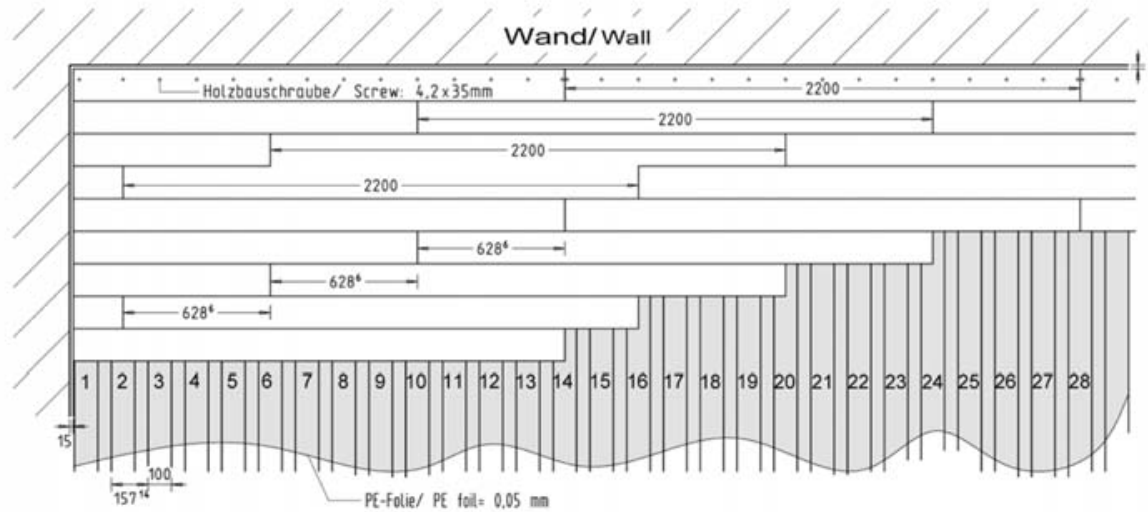

Verlegeplan: Auflager und Elastikschicht/Noppenschaum
Plan for installation: Surrounding support and Elastic Layer/Knob Foam

Verlegeplan: Sperrholzplattenstreifen
Plan for installation: Plywood stripes

Sperrholzplattenstreifen: Einteilungslehre
Plywood stripes: Distribution of the gauge

Einteilung der Sperrholzplattenstreifen/ Distribution of the plywood stripes: 2500 x 100 x 9 mm
BOEN Sportparkett Länge/ Length of BOEN Sports parquet: 2200 mm
Sperrholzplattenstreifenversatz/ Measure of displacing: 1250 mm

Verlegeplan: Sportparkett
Plan for installation : Sports parquet

Verlegeplan: Sportparkett
Plan for installation: Sports parquet

M: 1:10