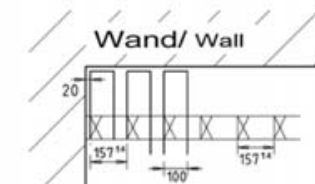

Verlegeplan: Auflager und Elastikschicht/Noppenschaum
Plan for installation: Surrounding support and Elastic Layer/Knob Foam

Verlegeplan: Sperrholzplattenstreifen
Plan for installation: Plywood stripes

Sperrholzplattenstreifen: Einteilungslehre
Plywood stripes: Distribution of the gauge

Einteilung der Sperrholzplattenstreifen/ Distribution of the plywood stripes: 2500 x 100 x 9 mm
BOEN Sportparkett Länge/ Length of BOEN Sports parquet: 2200 mm
Sperrholzplattenstreifenversatz/ Measure of displacing: 1250 mm