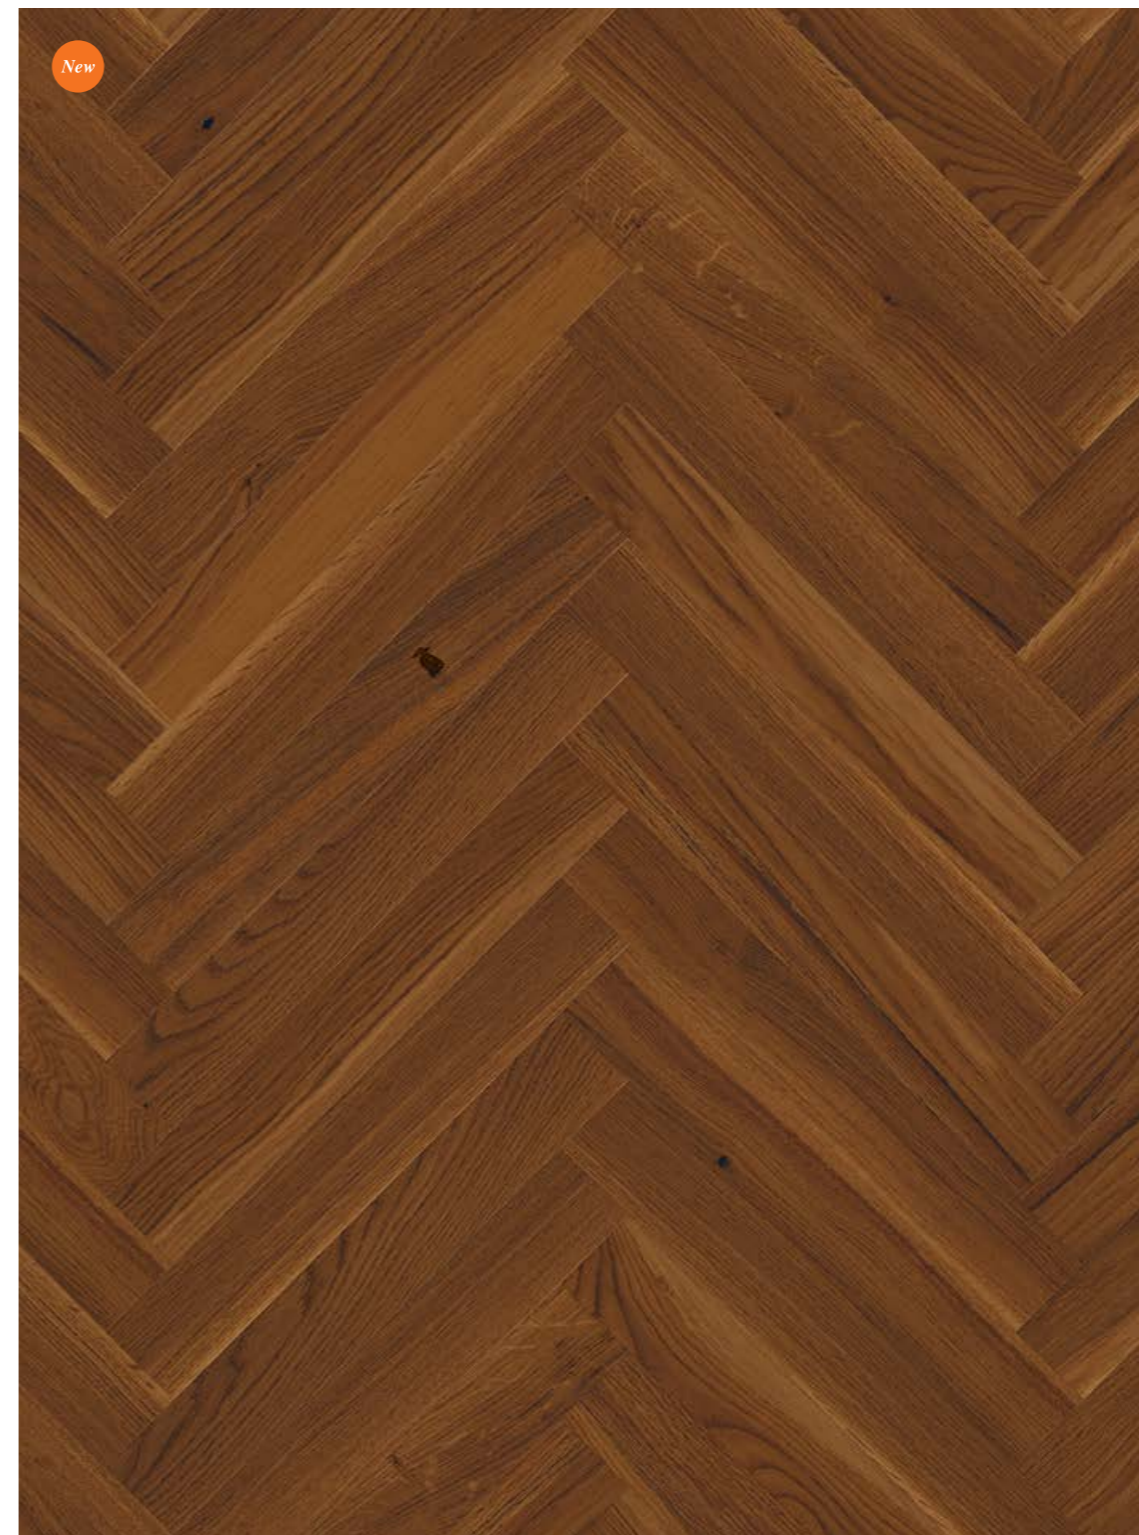

PRESTIGE EICHE TOSCANA STRUCTURE

Abmessungen: 10 x 70 x 470 mm

Fußbodenheizung: *Sehr gut geeignet*

Oberfläche: *Live Matt Lack*