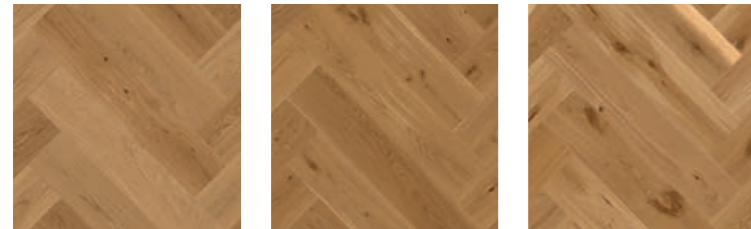

# Die ganze Vielfalt unserer Musterböden

Die Farben unserer Musterböden reichen von sehr hellen Nuancen über warme bis hin zu ganz dunklen Brauntönen. Viel Spaß beim Entdecken!

## FISCHGRÄT CLICK CASTLE

ab Seite 12

Eiche Adagio Live Pure Eiche Animoso Live Pure Eiche Vivo Live Pure

Eiche Adagio Eiche Animoso Eiche Vivo

## FISCHGRÄT CLICK

ab Seite 12

Eiche Adagio Live Pure Eiche Animoso Live Pure Eiche Vivo Live Pure

Eiche Adagio Eiche Animoso Eiche Vivo

Eiche weiß Adagio Eiche weiß Animoso Eiche weiß Vivo Eiche Pale White Vivo Eiche Honey Vivo