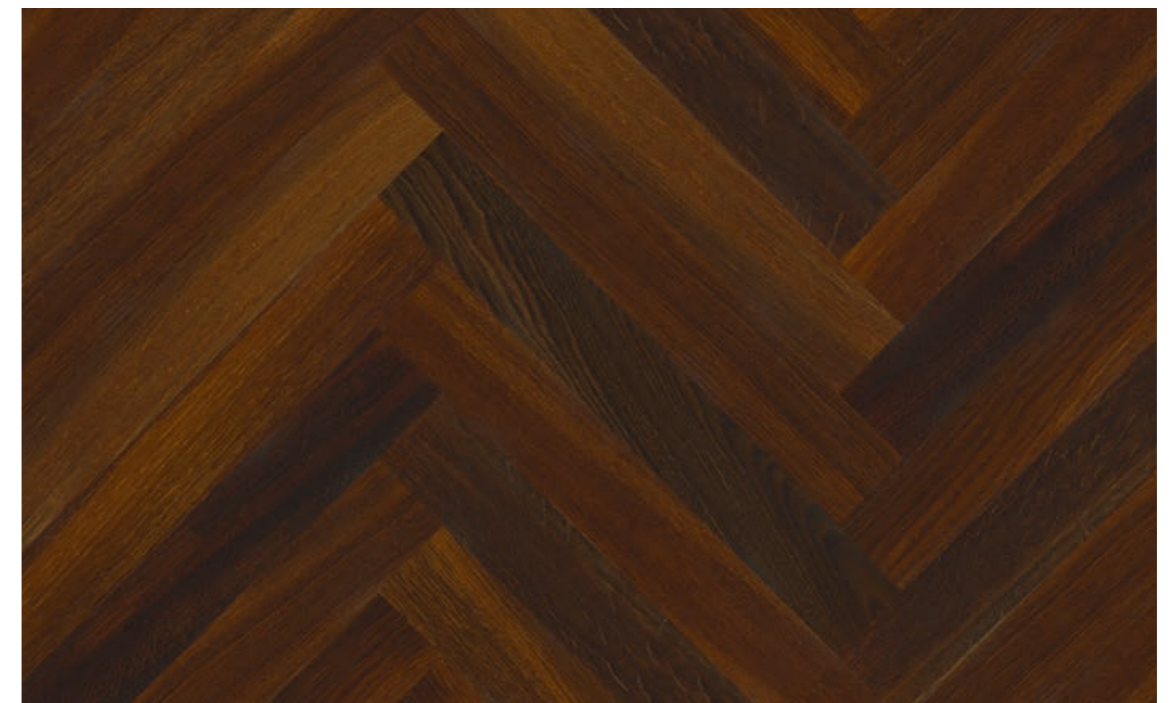

PRESTIGE RÄUCHEREICHE NATURE

Abmessungen: 10 x 70 x 470 mm

Fußbodenheizung: Sehr gut geeignet

Oberfläche: Live Natural Öl Live Matt Lack