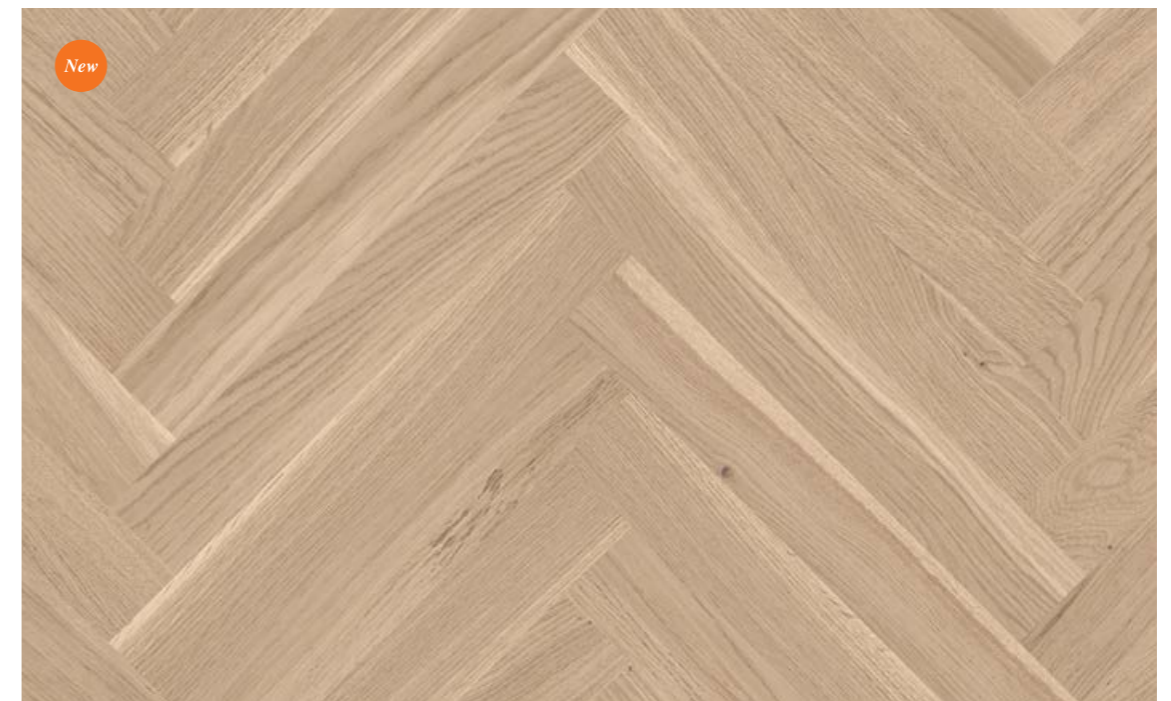

PRESTIGE EICHE WEISS STRUCTURE

Abmessungen: 10 x 70 x 470 mm

Fußbodenheizung: Sehr gut geeignet

Oberfläche: Live Natural Öl Live Matt Lack