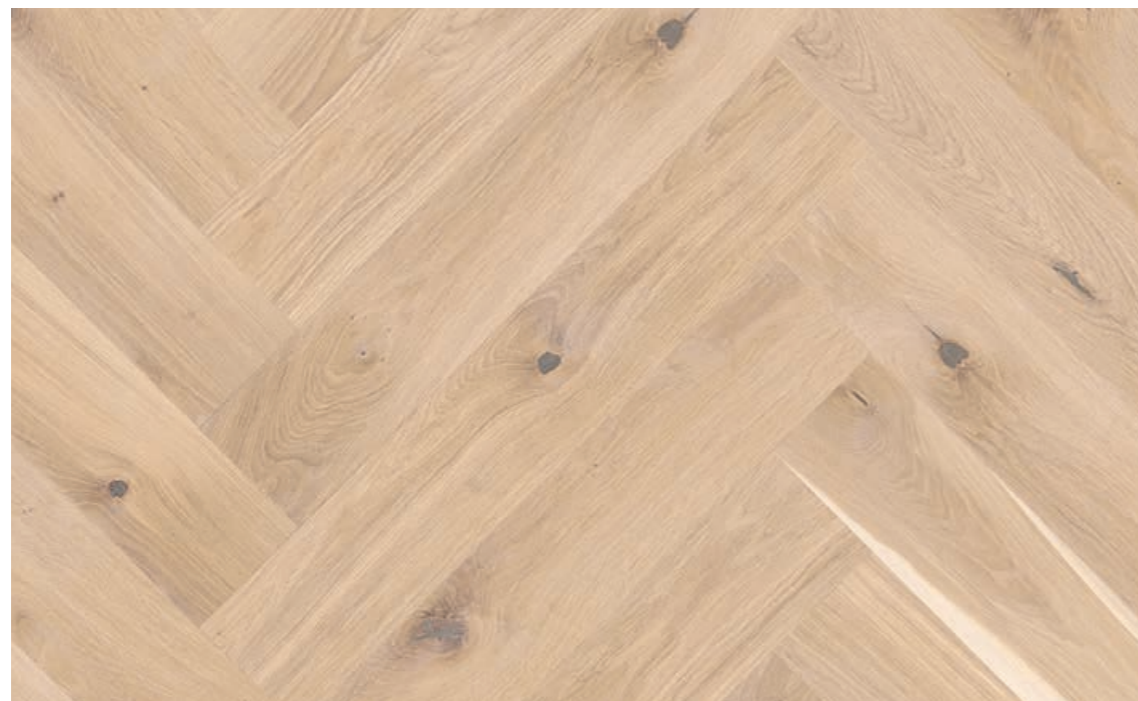

FISCHGRÄT N/F 10,5 x 137 EICHE PALE WHITE VIVO

Abmessungen: 10,5 x 137 x 790 mm

Besonderheiten: gebürstet, 4V-Fase

Fußbodenheizung: Sehr gut geeignet

Oberfläche: Live Matt Plus Lack