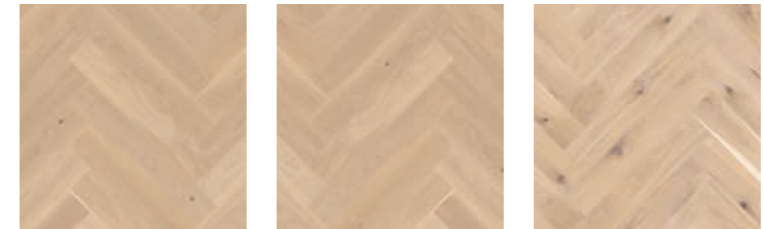

## FISCHGRÄT CLICK

ab Seite 12

Eiche Adagio Live Pure Eiche Animoso Live Pure Eiche Vivo Live Pure

Eiche Adagio Eiche Animoso Eiche Vivo

Eiche weiß Adagio Eiche weiß Animoso Eiche weiß Vivo Eiche Pale White Vivo Eiche Honey Vivo

## CHEVRON

ab Seite 6

Eiche Adagio

Eiche Animoso

Eiche weiß Adagio

## FISCHGRÄT N/F 10,5 x 137

ab Seite 22

Eiche Adagio Eiche Animoso Eiche Vivo Eiche Soft Brown Andante

Eiche weiß Andante Eiche Pale White Andante Eiche Pale White Vivo