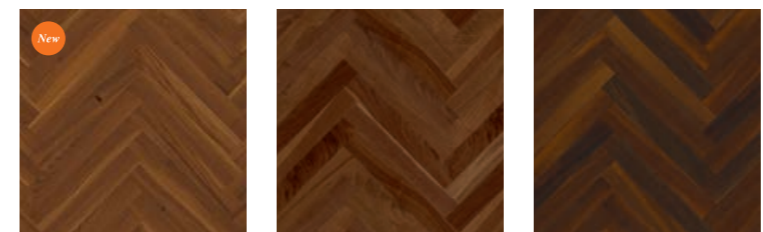

## FISCHGRÄT N/F 10,5 x 137

ab Seite 22

Eiche Adagio Eiche Animoso Eiche Vivo Eiche Soft Brown Andante

Eiche weiß Andante Eiche Pale White Andante Eiche Pale White Vivo

## PRESTIGE

ab Seite 28

Esche Nature Ahorn Kanadisch Nature Buche Nature Eiche Select Eiche Nature

Eiche Basic Eiche Structure Eiche weiß Nature Eiche weiß Structure Eiche Arizona Structure

Eiche Toscana Structure Walnuss Amerikanisch Nature Räuchereiche Nature

# Grafische Verführung: Chevron

Chevron gleicht aneinandergereihten Pfeilen. Dieses elegant-grafische Winkel-Muster geht auf Keramikböden der Bronzezeit zurück, die man im antiken Ort Knossos auf Kreta entdeckte. Mit seiner perfekt ausgerichteten Form sorgt ein Chevron-Boden für einen eleganten Look und eine stilvolle Atmosphäre.