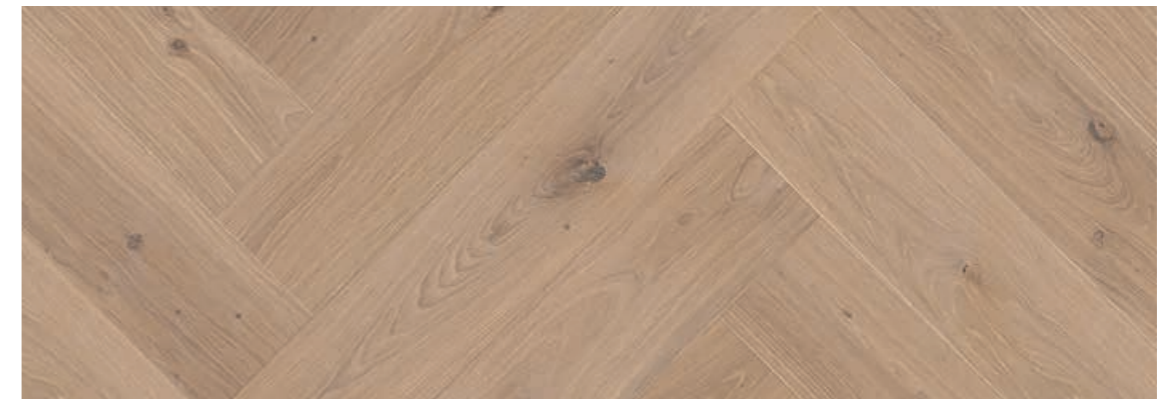

FISCHGRÄT CLICK EICHE WEISS ANIMOSO

Abmessungen: 14 x 138 x 690 mm

Fußbodenheizung: Gut geeignet

Besonderheiten: 4V-Fase, gebürstet

Oberfläche: Live Natural Öl