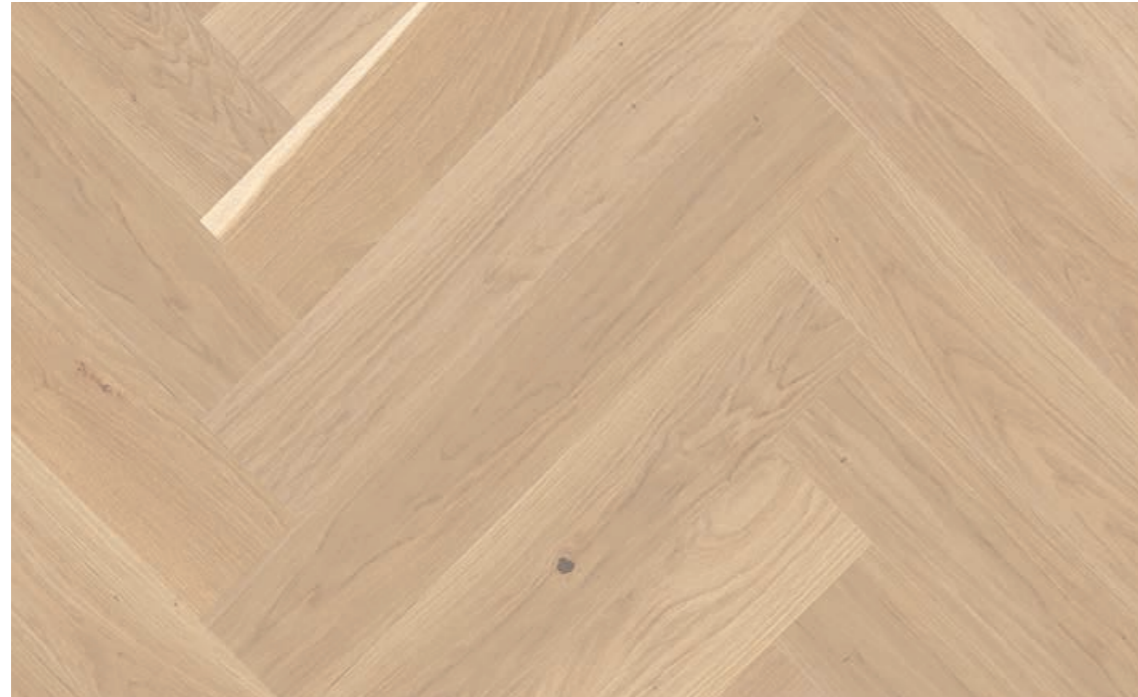

FISCHGRÄT N/F 10,5 x 137 EICHE PALE WHITE ANDANTE

Abmessungen: 10,5 x 137 x 790 mm

Besonderheiten: gebürstet, 4V-Fase

Fußbodenheizung: Sehr gut geeignet

Oberfläche: Live Matt Plus Lack