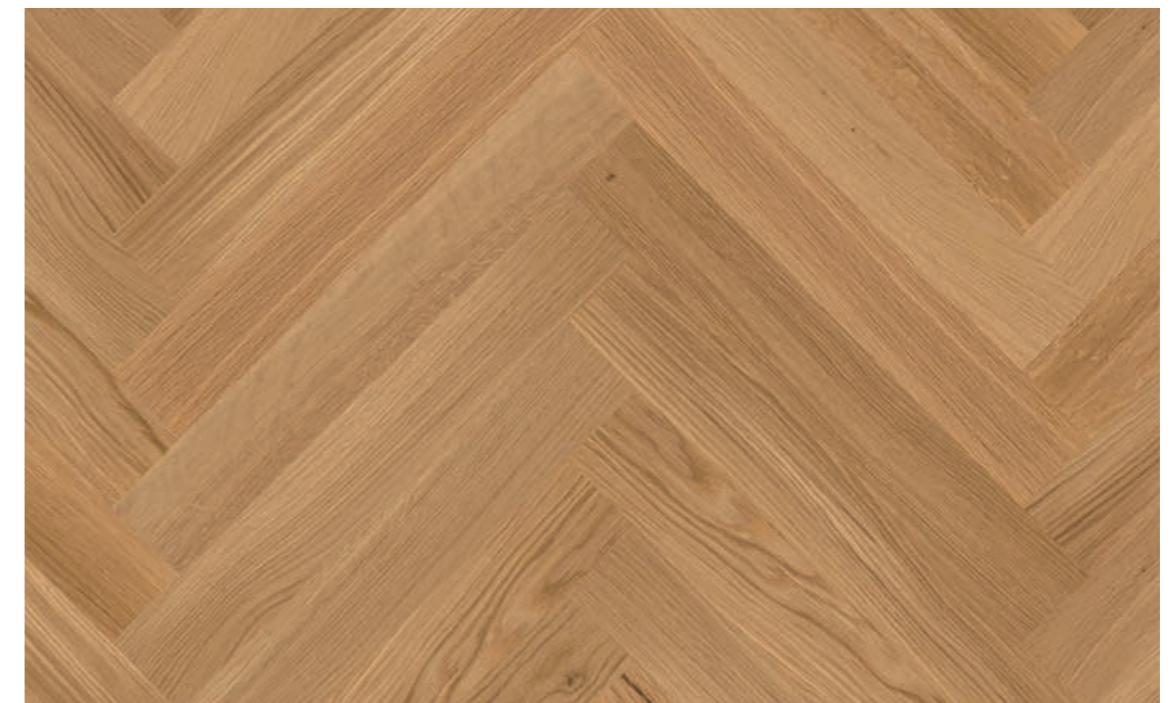

PRESTIGE EICHE NATURE

Abmessungen: 10 x 70 x 470 mm

Fußbodenheizung: *Sehr gut geeignet*

Oberfläche: Live Natural Öl Live Matt Lack