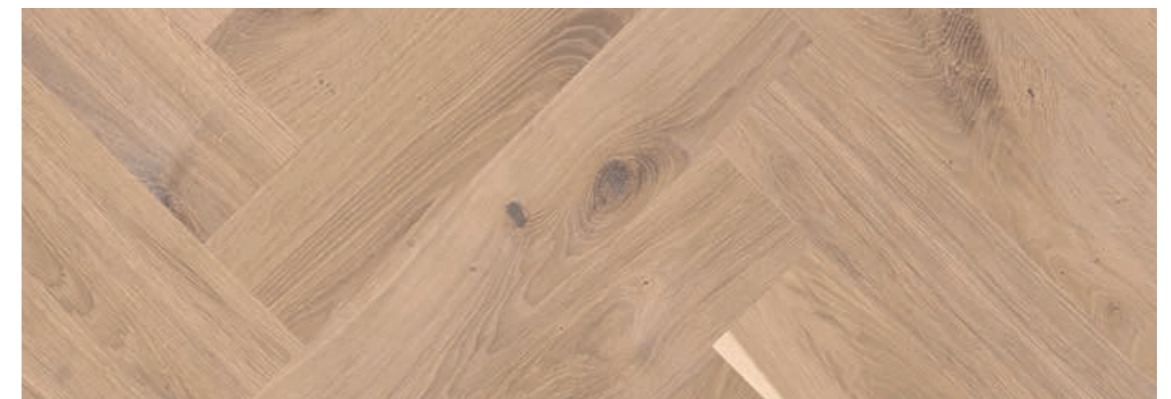

FISCHGRÄT CLICK EICHE WEISS VIVO

Abmessungen: 14 x 138 x 690 mm

Fußbodenheizung: Gut geeignet

Besonderheiten: 4V-Fase, gebürstet

Oberfläche: Live Natural Öl