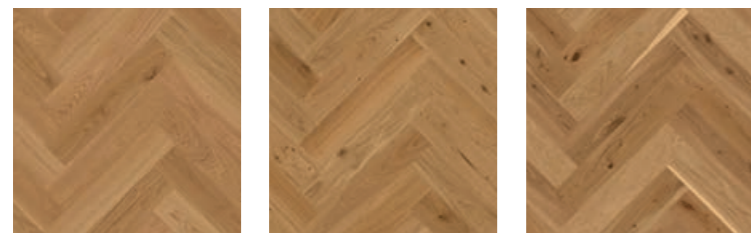

# Die ganze Vielfalt unserer Musterböden

Die Farben unserer Musterböden reichen von sehr hellen Nuancen über warme bis hin zu ganz dunklen Brauntönen. Viel Spaß beim Entdecken!

## FISCHGRÄT CLICK CASTLE

ab Seite 12

Eiche Adagio Live Pure Eiche Animoso Live Pure Eiche Vivo Live Pure

Eiche Adagio Eiche Animoso Eiche Vivo

## FISCHGRÄT CLICK

ab Seite 12

Eiche Adagio Live Pure Eiche Animoso Live Pure Eiche Vivo Live Pure

Eiche Adagio Eiche Animoso Eiche Vivo

Eiche weiß Adagio Eiche weiß Animoso Eiche weiß Vivo Eiche Pale White Vivo Eiche Honey Vivo