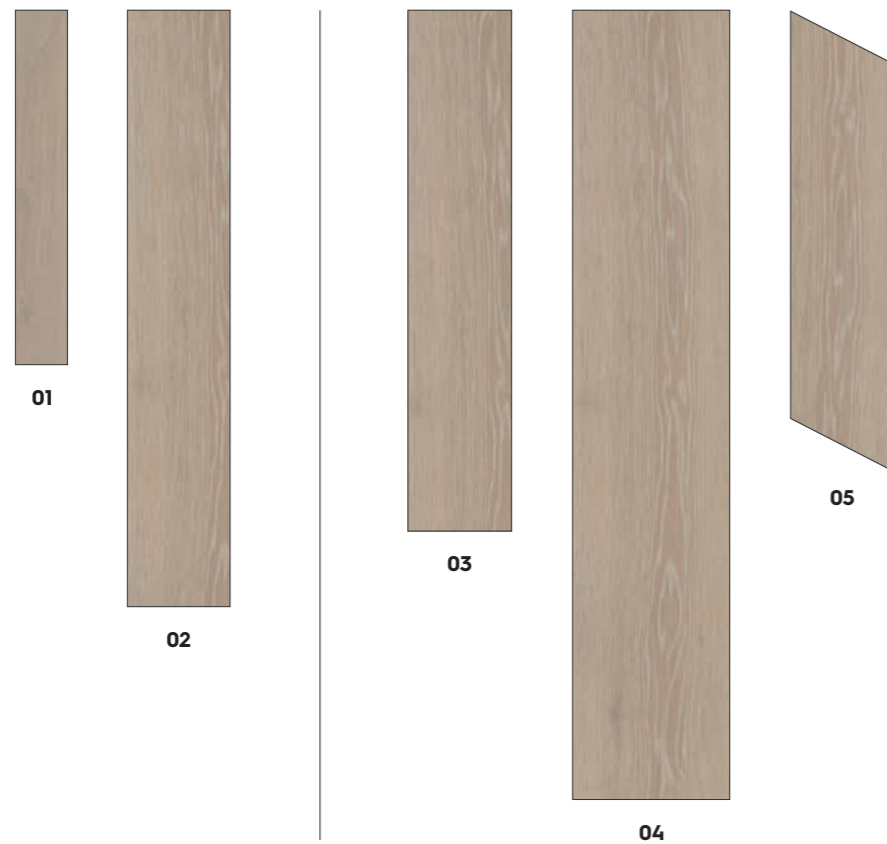

Fragen Sie Ihren Parkettfachmann vor Ort und entwickeln Sie gemeinsam eine ganz individuelle Verlege-Idee für Ihren Traumboden.

**Prestige**

**Abmessungen: 10 x 70 x 470 mm**

- 2-Schicht Parkett
- Deckschicht: ca. 3,5 mm
- Unterlage: 6,5 mm Fichtenholz
- Live Natural Öl, Live Matt Lack

# Formate

Wenn es um Parkett mit Mustern geht, geht es auch immer um das Spiel mit Formaten und Formen. Für die größtmögliche Flexibilität bietet BOEN Ihnen eine große Auswahl an 2-Schicht und 3-Schicht Parkettböden an.