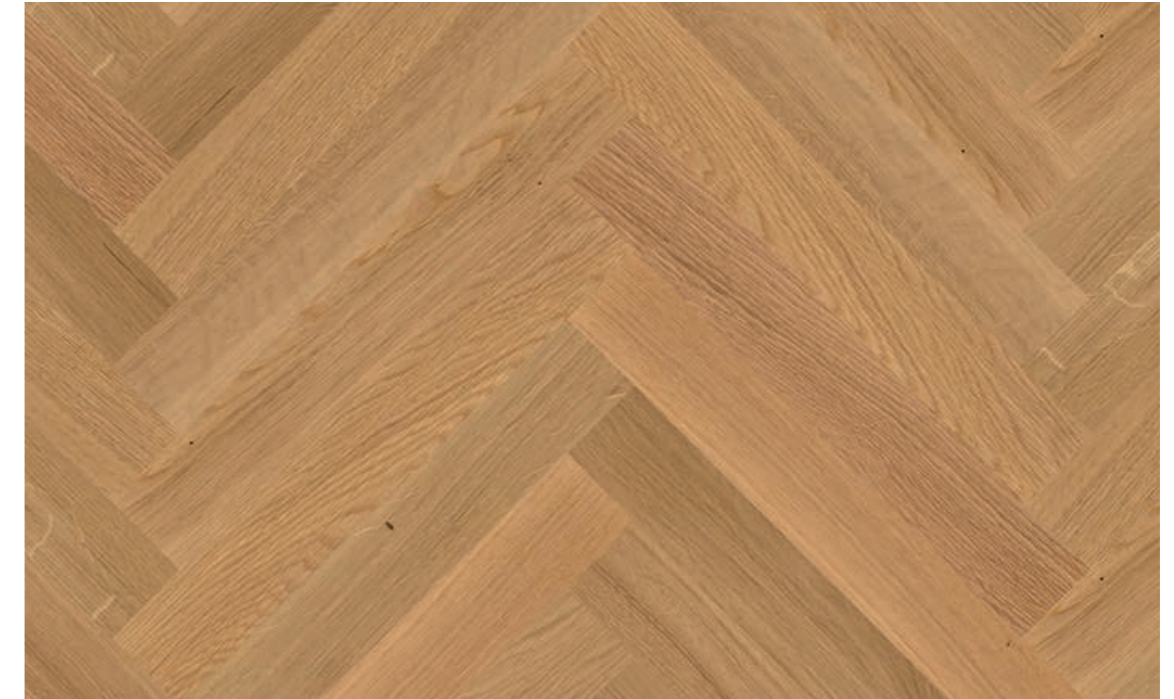

### PRESTIGE BUCHE NATURE

**Abmessungen:** 10 x 70 x 470 mm

**Fußbodenheizung:** *Sehr gut geeignet*

**Oberfläche:**  *Live Natural Öl*  *Live Matt Lack*

Eiche Select, Prestige