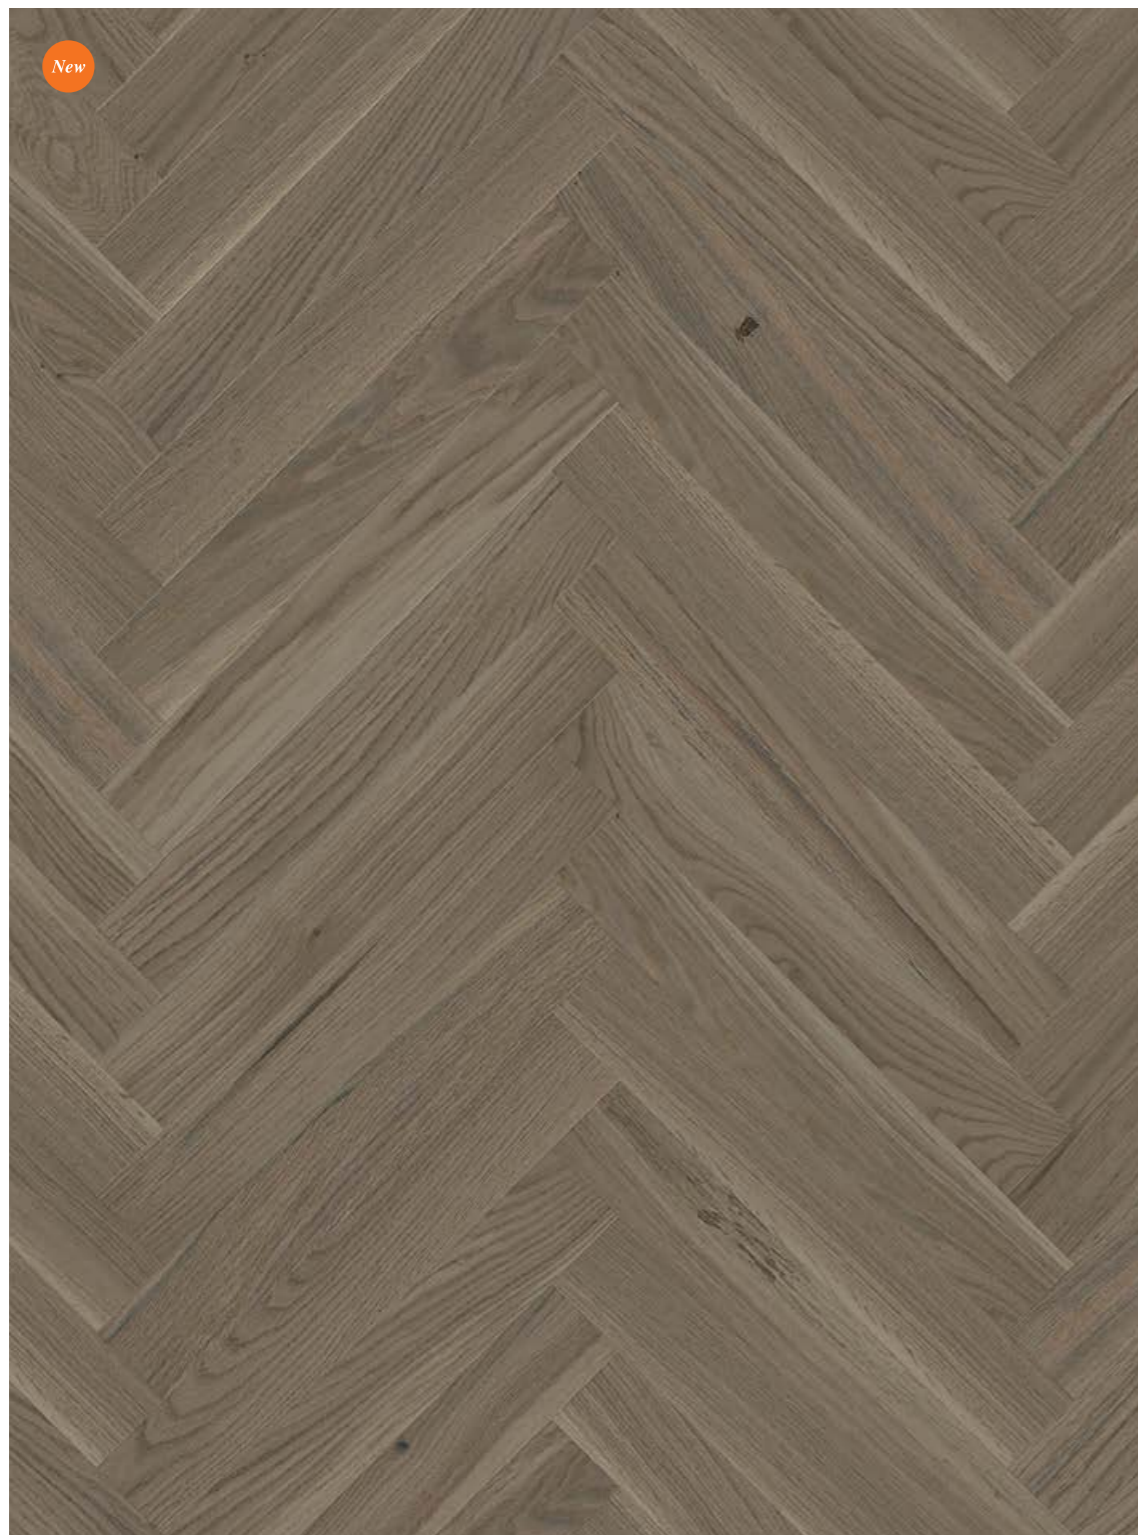

PRESTIGE EICHE ARIZONA STRUCTURE

Abmessungen: 10 x 70 x 470 mm

Fußbodenheizung: *Sehr gut geeignet*

Oberfläche: *Live Matt Lack*